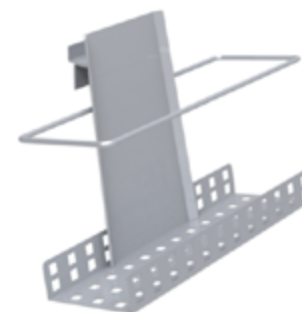

ZAWIESZKA PRASA; L-300**EM-P42000300**

ZAWIESZKA NA MAGAZYNY**EM-P68300292**

PÓŁKA CD**EM-P41000160****EM-P41000320**

PÓŁKA CD**L-590: EM-P43000590****L-790: EM-P43000790**

PÓŁKA PANELA G-105**L-290 EM-P25000290****L-390 EM-P25000390****L-590 EM-P25000590****L-790 EM-P25000790**

ZAWIESZKA PERFOROWANA NA SPACEWALL G-180**L-590: EM-P28800590****L-790: EM-P28800790**

WIESZAKI

<p>EM-P58050120 EM-P58050170</p>	<p>WIESZAK (HAK) POJEDYNCZY</p>	
<p>EM-P58140140 EM-P58140180</p>	<p>WIESZAK (HAK) POJEDYNCZY Z DRUTEM DO ETYKIETY</p>	
<p>EM-P59040120 EM-P59040170 EM-P59040200 EM-P59040230</p>	<p>WIESZAK (HAK) PODWÓJNY</p>	
<p>EM-P59140140 EM-P59140180</p>	<p>WIESZAK (HAK) PODWÓJNY Z DRUTEM DO ETYKIETY</p>	