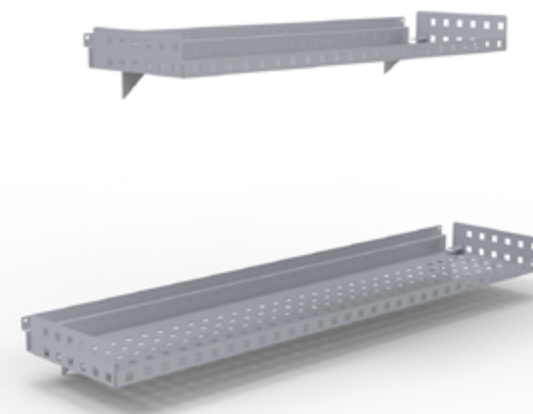

ZAWIESZKA PRASA; L-300**EM-P42000300**

ZAWIESZKA NA MAGAZYNY**EM-P68300292**

PÓŁKA CD**EM-P41000160****EM-P41000320**

PÓŁKA CD**L-590: EM-P43000590****L-790: EM-P43000790**

PÓŁKA PANELA G-105**L-290 EM-P25000290****L-390 EM-P25000390****L-590 EM-P25000590****L-790 EM-P25000790**

ZAWIESZKA PERFOROWANA NA SPACEWALL G-180**L-590: EM-P28800590****L-790: EM-P28800790**

WIESZAKI

<p>EM-P58050120 EM-P58050170</p>	<p>WIESZAK (HAK) POJEDYNCZY</p>	
<p>EM-P58140140 EM-P58140180</p>	<p>WIESZAK (HAK) POJEDYNCZY Z DRUTEM DO ETYKIETY</p>	
<p>EM-P59040120 EM-P59040170 EM-P59040200 EM-P59040230</p>	<p>WIESZAK (HAK) PODWÓJNY</p>	
<p>EM-P59140140 EM-P59140180</p>	<p>WIESZAK (HAK) PODWÓJNY Z DRUTEM DO ETYKIETY</p>	