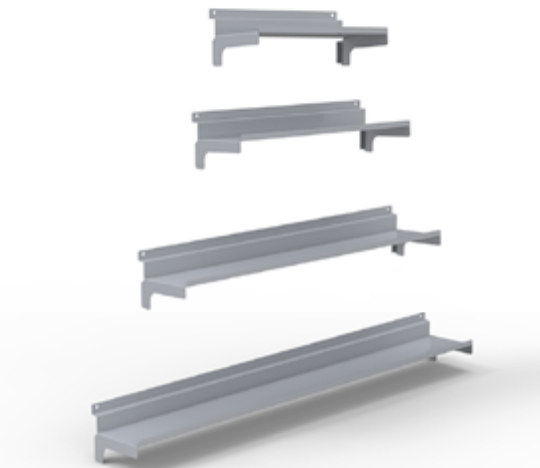

ZAWIESZKA PRASA; L-300**EM-P42000300**

ZAWIESZKA NA MAGAZYNY**EM-P68300292**

PÓŁKA CD**EM-P41000160****EM-P41000320**

PÓŁKA CD**L-590: EM-P43000590****L-790: EM-P43000790**

PÓŁKA PANELA G-105**L-290 EM-P25000290****L-390 EM-P25000390****L-590 EM-P25000590****L-790 EM-P25000790**

ZAWIESZKA PERFOROWANA NA SPACEWALL G-180**L-590: EM-P28800590****L-790: EM-P28800790**

WIESZAKI

<p>EM-P58050120 EM-P58050170</p>	<p>WIESZAK (HAK) POJEDYNCZY</p>	
<p>EM-P58140140 EM-P58140180</p>	<p>WIESZAK (HAK) POJEDYNCZY Z DRUTEM DO ETYKIETY</p>	
<p>EM-P59040120 EM-P59040170 EM-P59040200 EM-P59040230</p>	<p>WIESZAK (HAK) PODWÓJNY</p>	
<p>EM-P59140140 EM-P59140180</p>	<p>WIESZAK (HAK) PODWÓJNY Z DRUTEM DO ETYKIETY</p>	