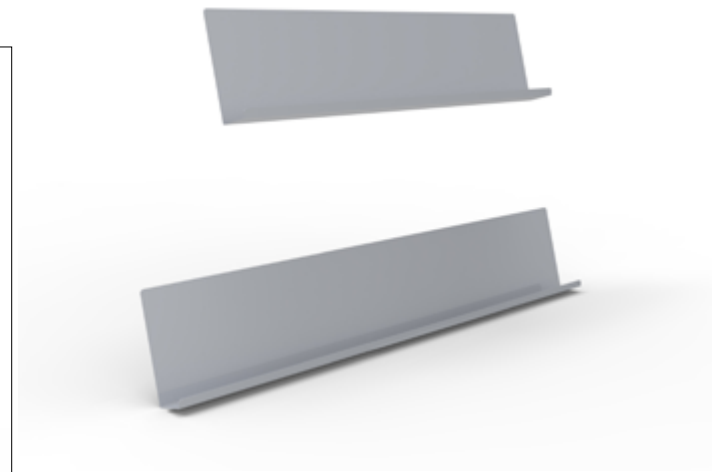

ZAWIESZKA PRASA; L-300**EM-P42000300**

ZAWIESZKA NA MAGAZYNY**EM-P68300292**

PÓŁKA CD**EM-P41000160****EM-P41000320**

PÓŁKA CD**L-590: EM-P43000590****L-790: EM-P43000790**

PÓŁKA PANELA G-105**L-290 EM-P25000290****L-390 EM-P25000390****L-590 EM-P25000590****L-790 EM-P25000790**

ZAWIESZKA PERFOROWANA NA SPACEWALL G-180**L-590: EM-P28800590****L-790: EM-P28800790**

WIESZAKI

<p>EM-P58050120 EM-P58050170</p>	<p>WIESZAK (HAK) POJEDYNCZY</p>	
<p>EM-P58140140 EM-P58140180</p>	<p>WIESZAK (HAK) POJEDYNCZY Z DRUTEM DO ETYKIETY</p>	
<p>EM-P59040120 EM-P59040170 EM-P59040200 EM-P59040230</p>	<p>WIESZAK (HAK) PODWÓJNY</p>	
<p>EM-P59140140 EM-P59140180</p>	<p>WIESZAK (HAK) PODWÓJNY Z DRUTEM DO ETYKIETY</p>	