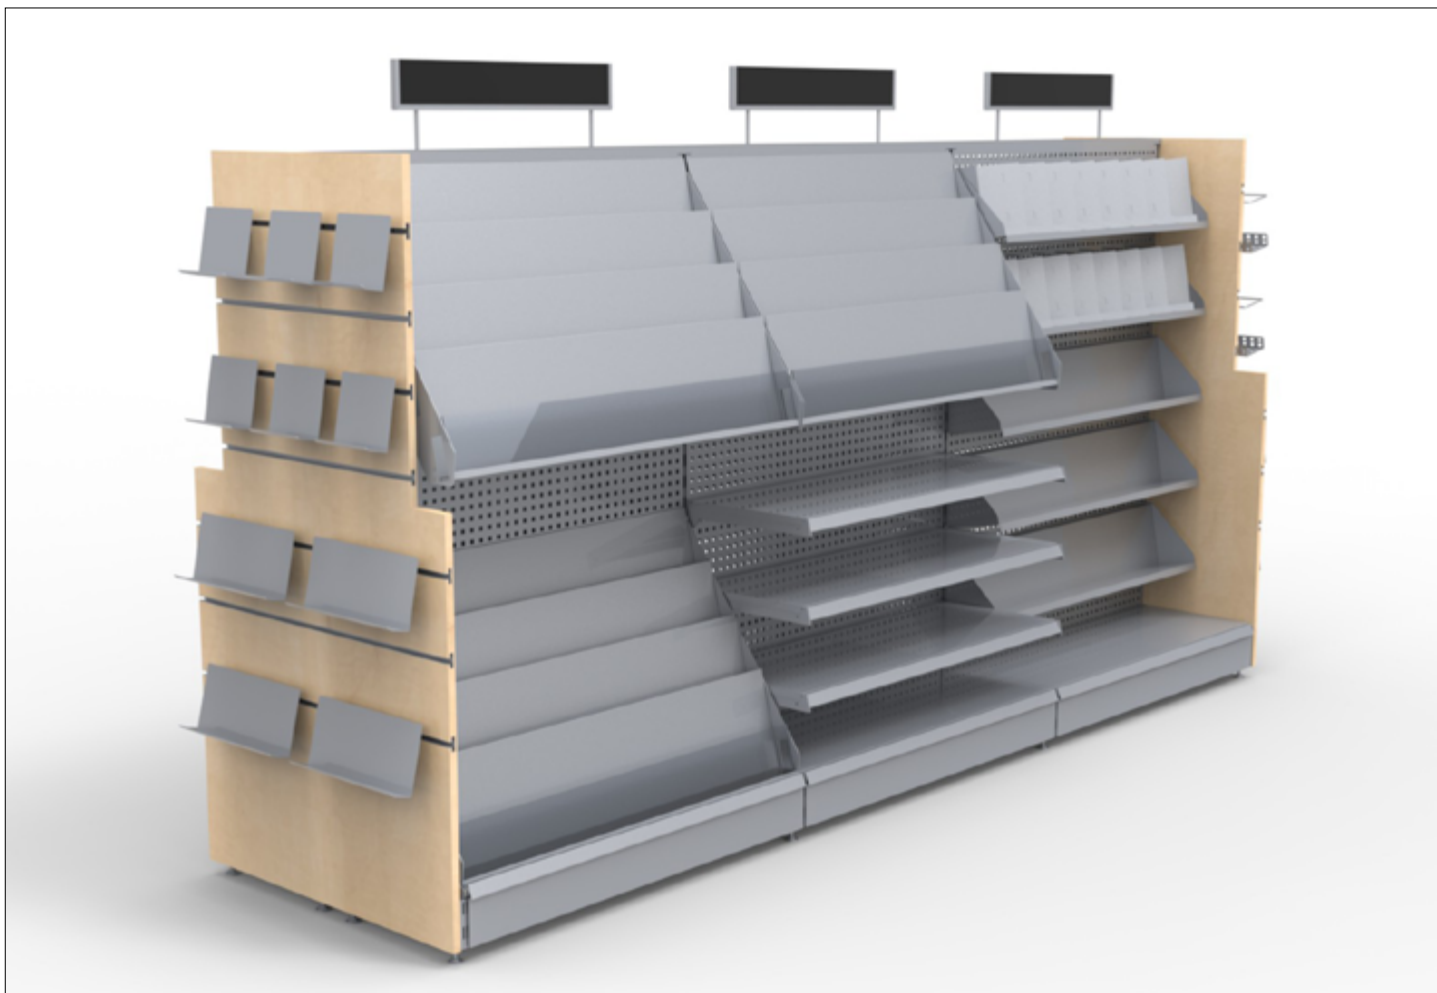

ZAWIESZKA PRASA; L-300**EM-P42000300**

ZAWIESZKA NA MAGAZYNY**EM-P68300292**

PÓŁKA CD**EM-P41000160****EM-P41000320**

PÓŁKA CD**L-590: EM-P43000590****L-790: EM-P43000790**

PÓŁKA PANELA G-105**L-290 EM-P25000290****L-390 EM-P25000390****L-590 EM-P25000590****L-790 EM-P25000790**

ZAWIESZKA PERFOROWANA NA SPACEWALL G-180**L-590: EM-P28800590****L-790: EM-P28800790**

WIESZAKI

<p>EM-P58050120 EM-P58050170</p>	<p>WIESZAK (HAK) POJEDYNCZY</p>	
<p>EM-P58140140 EM-P58140180</p>	<p>WIESZAK (HAK) POJEDYNCZY Z DRUTEM DO ETYKIETY</p>	
<p>EM-P59040120 EM-P59040170 EM-P59040200 EM-P59040230</p>	<p>WIESZAK (HAK) PODWÓJNY</p>	
<p>EM-P59140140 EM-P59140180</p>	<p>WIESZAK (HAK) PODWÓJNY Z DRUTEM DO ETYKIETY</p>	