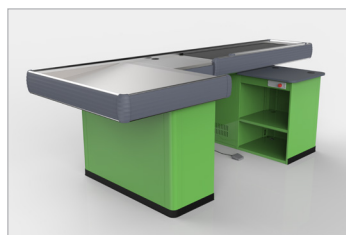

Kassentische MARK

Der Kassentisch „MARK“ ist das modernste und fortschrittlichste seiner Art. Sie bestehen durch attraktives Design und glänzen mit hochwertigsten Materialien, wie Aluminium und Kunststoff. Die Kassentische sind in mehr als 100 verschiedenen Farbtönen erhältlich.

Кассовые боксы MARK

Кассовые боксы MARK являются самой современной и продвинутой технологической линией кассовых боксов. Основным достоинством является дизайн в стиле „Art Nouveau“ и использование современных материалов: алюминий и пластики нового поколения. Цветовая палитра окраски насчитывает более чем 100 различных цветов.

MARK BX-105...; BX-101...

Boksy z szerokim koszem

Checkouts with wide basket
Sortie de caisse avec panier large
Kassentische mit breitem Korb
Кассовые боксы с широким накопителем

BX-105P... BX-105L...

Boksy z wąskim koszem

Checkouts with narrow basket
Sortie de caisse avec panier étroit
Kassentische mit engem Korb
Кассовые боксы с узким накопителем

BX-101P... BX-101L...

Lp	L	T	K	MARK BX-105			MARK BX-101	
				M	I	II	III	IV
1	1800	805	530	630	BX-105P061	BX-105L061	BX-101P061	BX-101L061
2	2000	905	630	750	BX-105P072	BX-105L072	BX-101P072	BX-101L072
3	2200	1005	730	800	BX-105P083	BX-105L083	BX-101P083	BX-101L083
4	2400	1205	730	800	BX-105P103	BX-105L103	BX-101P103	BX-101L103
5	2600	1405	730	800	BX-105P123	BX-105L123	BX-101P123	BX-101L123
6	2800	1405	930	800	BX-105P125	BX-105L125	BX-101P125	BX-101L125
7	3000	1605	930	800	BX-105P145	BX-105L145	BX-101P145	BX-101L145
8	3200	1805	930	800	BX-105P165	BX-105L165	BX-101P165	BX-101L165
9	3400	1805	1130	800	BX-105P167	BX-105L167	BX-101P167	BX-101L167
10	3500	2105	930	800	BX-105P195	BX-105L195	BX-101P195	BX-101L195
11	3700	2105	1130	800	BX-105P197	BX-105L197	BX-101P197	BX-101L197
12	3900	2105	1330	800	BX-105P197	BX-105L197	BX-101P197	BX-101L197
13	4000	2405	1130	800	BX-105P229	BX-105L229	BX-101P229	BX-101L229
14	4200	2405	1330	800	BX-105P229	BX-105L229	BX-101P229	BX-101L229