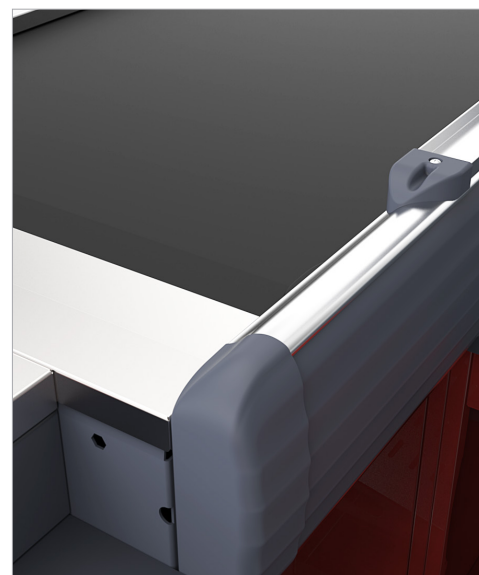

MARK BX-105...; BX-101...

Boksy z szerokim koszem

Checkouts with wide basket
Sortie de caisse avec panier large
Kassentische mit breitem Korb
Кассовые боксы с широким накопителем

BX-105P... BX-105L...

Boksy z wąskim koszem

Checkouts with narrow basket
Sortie de caisse avec panier étroit
Kassentische mit engem Korb
Кассовые боксы с узким накопителем

BX-101P... BX-101L...

Lp	L	T	K	MARK BX-105			MARK BX-101	
				M	I	II	III	IV
1	1800	805	530	630	BX-105P061	BX-105L061	BX-101P061	BX-101L061
2	2000	905	630	750	BX-105P072	BX-105L072	BX-101P072	BX-101L072
3	2200	1005	730	800	BX-105P083	BX-105L083	BX-101P083	BX-101L083
4	2400	1205	730	800	BX-105P103	BX-105L103	BX-101P103	BX-101L103
5	2600	1405	730	800	BX-105P123	BX-105L123	BX-101P123	BX-101L123
6	2800	1405	930	800	BX-105P125	BX-105L125	BX-101P125	BX-101L125
7	3000	1605	930	800	BX-105P145	BX-105L145	BX-101P145	BX-101L145
8	3200	1805	930	800	BX-105P165	BX-105L165	BX-101P165	BX-101L165
9	3400	1805	1130	800	BX-105P167	BX-105L167	BX-101P167	BX-101L167
10	3500	2105	930	800	BX-105P195	BX-105L195	BX-101P195	BX-101L195
11	3700	2105	1130	800	BX-105P197	BX-105L197	BX-101P197	BX-101L197
12	3900	2105	1330	800	BX-105P197	BX-105L197	BX-101P197	BX-101L197
13	4000	2405	1130	800	BX-105P229	BX-105L229	BX-101P229	BX-101L229
14	4200	2405	1330	800	BX-105P229	BX-105L229	BX-101P229	BX-101L229

Boksy kasowe MARK można wyposażać w szereg różnorodnych akcesoriów. Pozwalają one na poszerzenie listy funkcji, jakie spełniać mogą stanowiska kasowe. Obok przedstawiono przykładowe elementy, które nie wyczerpują bogatej oferty wyposażenia dodatkowego serii MARK.