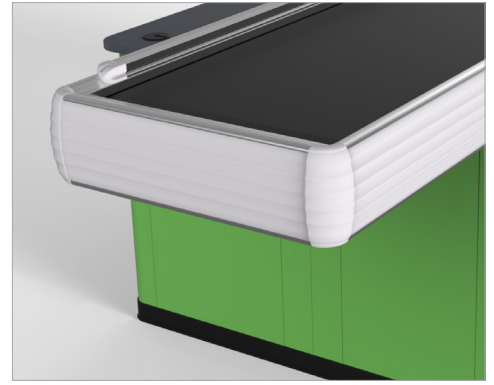

MAGO
RUSIEC, ALEJA KATOWICKA 119/121; 05-830 NADARZYN k/Warszawy
Tel.: +48 22 729 81 01; sprzedawcy@mago.com

MAGO France
111 CHEMIN DE RONDE; 78290 CROISSY SUR SEINE
Tél.: +33 (0) 1 78 76 85 83; commerce@mago.com

MAGO Deutschland
WESTHAFENSTRASSE 1; 13353 BERLIN
verkauf@mago.com

MAGO Россия
143981 ЖЕЛЕЗНОДОРОЖНЫЙ
ЮЖНАЯ 9, ОФИС 101
Тел./факс: +7 495 988 01 87; moscow@mago.com

MAGO Ukraine
01601 KIEV; BUL. GRUSHEVSKOVO 4, OFFICE 728
Tel.: +38 (044) 303 98 77; Fax: +38 (044) 279 18 00 ukraine@mago.com