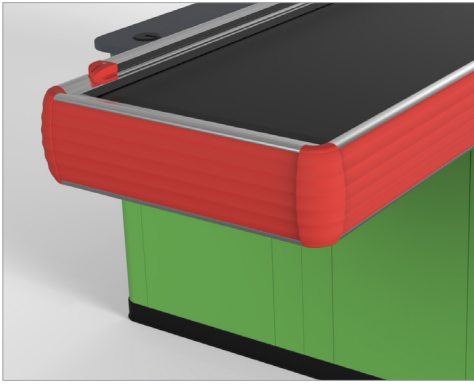

MAGO
RUSIEC, ALEJA KATOWICKA 119/121; 05-830 NADARZYN k/Warszawy
Tel.: +48 22 729 81 01; sprzedawcy@mago.com

MAGO France
111 CHEMIN DE RONDE; 78290 CROISSY SUR SEINE
Tél.: +33 (0) 1 78 76 85 83; commerce@mago.com

MAGO Deutschland
WESTHAFENSTRASSE 1; 13353 BERLIN
verkauf@mago.com

MAGO Россия
143981 ЖЕЛЕЗНОДОРОЖНЫЙ
ЮЖНАЯ 9, ОФИС 101
Тел./факс: +7 495 988 01 87; moscow@mago.com

MAGO Ukraine
01601 KIEV; BUL. GRUSHEVSKOVO 4, OFFICE 728
Tel.: +38 (044) 303 98 77; Fax: +38 (044) 279 18 00 ukraine@mago.com