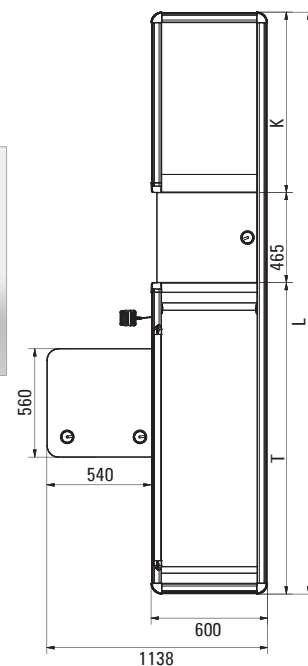

MARK BX-105...; BX-101...

Boksy z szerokim koszem

Checkouts with wide basket
Sortie de caisse avec panier large
Kassentische mit breitem Korb
Кассовые боксы с широким накопителем

BX-105P... BX-105L...

Boksy z wąskim koszem

Checkouts with narrow basket
Sortie de caisse avec panier étroit
Kassentische mit engem Korb
Кассовые боксы с узким накопителем

BX-101P... BX-101L...

Lp	L	T	K	MARK BX-105			MARK BX-101	
				M	I	II	III	IV
1	1800	805	530	630	BX-105P061	BX-105L061	BX-101P061	BX-101L061
2	2000	905	630	750	BX-105P072	BX-105L072	BX-101P072	BX-101L072
3	2200	1005	730	800	BX-105P083	BX-105L083	BX-101P083	BX-101L083
4	2400	1205	730	800	BX-105P103	BX-105L103	BX-101P103	BX-101L103
5	2600	1405	730	800	BX-105P123	BX-105L123	BX-101P123	BX-101L123
6	2800	1405	930	800	BX-105P125	BX-105L125	BX-101P125	BX-101L125
7	3000	1605	930	800	BX-105P145	BX-105L145	BX-101P145	BX-101L145
8	3200	1805	930	800	BX-105P165	BX-105L165	BX-101P165	BX-101L165
9	3400	1805	1130	800	BX-105P167	BX-105L167	BX-101P167	BX-101L167
10	3500	2105	930	800	BX-105P195	BX-105L195	BX-101P195	BX-101L195
11	3700	2105	1130	800	BX-105P197	BX-105L197	BX-101P197	BX-101L197
12	3900	2105	1330	800	BX-105P197	BX-105L197	BX-101P197	BX-101L197
13	4000	2405	1130	800	BX-105P229	BX-105L229	BX-101P229	BX-101L229
14	4200	2405	1330	800	BX-105P229	BX-105L229	BX-101P229	BX-101L229