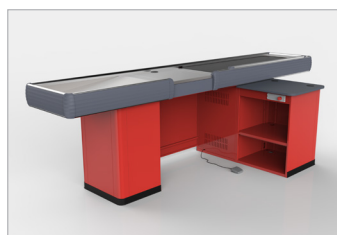

Кассовые боксы MARK

Кассовые боксы MARK являются самой современной и продвинутой технологической линией кассовых боксов. Основным достоинством является дизайн в стиле „Art Nouveau“ и использование современных материалов: алюминий и пластики нового поколения. Цветовая палитра окраски насчитывает более чем 100 различных цветов.

MARK BX-105...; BX-101...

Boksy z szerokim koszem

Checkouts with wide basket
Sortie de caisse avec panier large
Kassentische mit breitem Korb
Кассовые боксы с широким накопителем

BX-105P... BX-105L...

Boksy z wąskim koszem

Checkouts with narrow basket
Sortie de caisse avec panier étroit
Kassentische mit engem Korb
Кассовые боксы с узким накопителем

BX-101P... BX-101L...

Lp	L	T	K	MARK BX-105			MARK BX-101	
				M	I	II	III	IV
1	1800	805	530	630	BX-105P061	BX-105L061	BX-101P061	BX-101L061
2	2000	905	630	750	BX-105P072	BX-105L072	BX-101P072	BX-101L072
3	2200	1005	730	800	BX-105P083	BX-105L083	BX-101P083	BX-101L083
4	2400	1205	730	800	BX-105P103	BX-105L103	BX-101P103	BX-101L103
5	2600	1405	730	800	BX-105P123	BX-105L123	BX-101P123	BX-101L123
6	2800	1405	930	800	BX-105P125	BX-105L125	BX-101P125	BX-101L125
7	3000	1605	930	800	BX-105P145	BX-105L145	BX-101P145	BX-101L145
8	3200	1805	930	800	BX-105P165	BX-105L165	BX-101P165	BX-101L165
9	3400	1805	1130	800	BX-105P167	BX-105L167	BX-101P167	BX-101L167
10	3500	2105	930	800	BX-105P195	BX-105L195	BX-101P195	BX-101L195
11	3700	2105	1130	800	BX-105P197	BX-105L197	BX-101P197	BX-101L197
12	3900	2105	1330	800	BX-105P197	BX-105L197	BX-101P197	BX-101L197
13	4000	2405	1130	800	BX-105P229	BX-105L229	BX-101P229	BX-101L229
14	4200	2405	1330	800	BX-105P229	BX-105L229	BX-101P229	BX-101L229

Boksy kasowe MARK można wyposażać w szereg różnorodnych akcesoriów. Pozwalają one na poszerzenie listy funkcji, jakie spełniać mogą stanowiska kasowe. Obok przedstawiono przykładowe elementy, które nie wyczerpują bogatej oferty wyposażenia dodatkowego serii MARK.