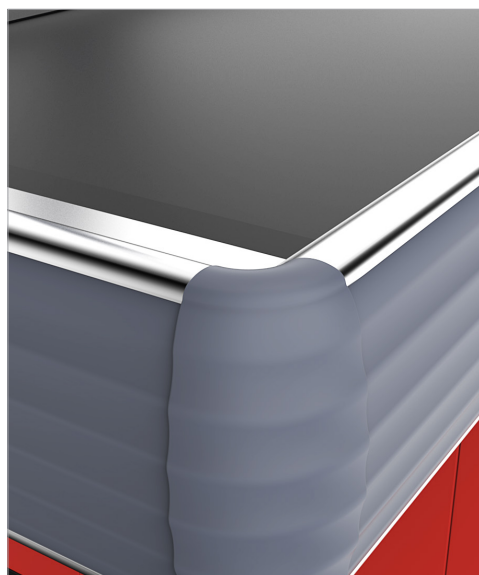

Кассовые боксы MARK

Кассовые боксы MARK являются самой современной и продвинутой технологической линией кассовых боксов. Основным достоинством является дизайн в стиле „Art Nouveau“ и использование современных материалов: алюминий и пластики нового поколения. Цветовая палитра окраски насчитывает более чем 100 различных цветов.

MARK BX-105...; BX-101...

Boksy z szerokim koszem

Checkouts with wide basket
Sortie de caisse avec panier large
Kassentische mit breitem Korb
Кассовые боксы с широким накопителем

BX-105P... BX-105L...

Boksy z wąskim koszem

Boksy kasowe MARK można wyposażać w szereg różnorodnych akcesoriów. Pozwalają one na poszerzenie listy funkcji, jakie spełniać mogą stanowiska kasowe. Obok przedstawiono przykładowe elementy, które nie wyczerpują bogatej oferty wyposażenia dodatkowego serii MARK.