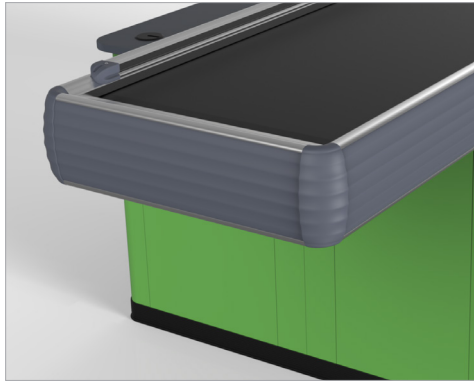

MAGO
RUSIEC, ALEJA KATOWICKA 119/121; 05-830 NADARZYN k/Warszawy
Tel.: +48 22 729 81 01; sprzedawcy@mago.com

MAGO France
111 CHEMIN DE RONDE; 78290 CROISSY SUR SEINE
Tél.: +33 (0) 1 78 76 85 83; commerce@mago.com

MAGO Deutschland
WESTHAFENSTRASSE 1; 13353 BERLIN
verkauf@mago.com

MAGO Россия
143981 ЖЕЛЕЗНОДОРОЖНЫЙ
ЮЖНАЯ 9, ОФИС 101
Тел./факс: +7 495 988 01 87; moscow@mago.com

MAGO Ukraine
01601 KIEV; BUL. GRUSHEVSKOVO 4, OFFICE 728
Tel.: +38 (044) 303 98 77; Fax: +38 (044) 279 18 00 ukraine@mago.com