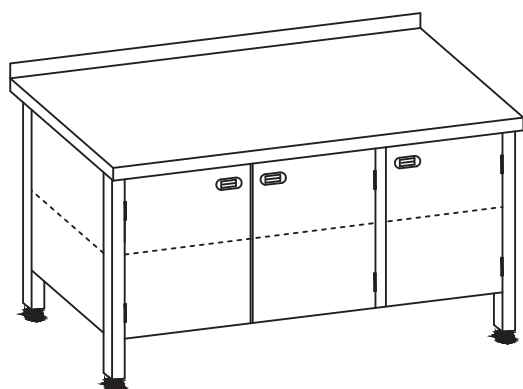

GM-122

L [mm]	Cena [PLN]		Price [EUR]		H [mm]
	B=600	B=700	B=600	B=700	
1200	2579	2736	697	739	850

stół lewy (L) - jak na rysunku
left table (L) - as in the drawing
stół prawy (P) - odbicie zwierciadlane
right table (P) - mirror reflection

GM-123

L [mm]	Cena [PLN]		Price [EUR]		H [mm]
	B=600	B=700	B=600	B=700	
1200	2879	3050	778	824	850

stół lewy (L) - jak na rysunku
left table (L) - as in the drawing
stół prawy (P) - odbicie zwierciadlane
right table (P) - mirror reflection