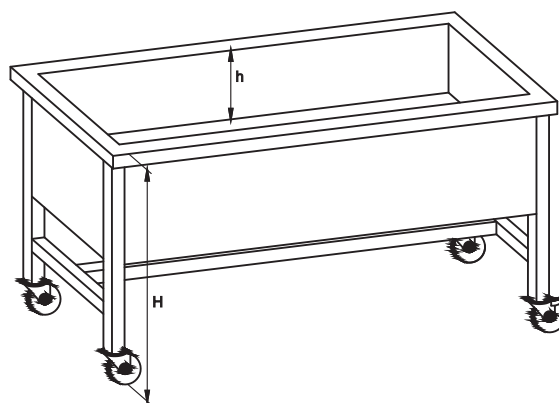

GM-200

L [mm]	Cena [PLN]				H [mm]
	B=600		B=700		
	h=300	h=400	h=300	h=400	
800	1264	1479	1321	1550	850
900	1321	1521	1400	1593	
1000	1379	1564	1479	1643	
1100	1443	1607	1550	1686	
1200	1507	1650	1621	1736	

GM-201

L [mm]	Cena [PLN]				H [mm]
	B=600		B=700		
	h=300	h=400	h=300	h=400	
800	1879	1943	1950	2021	850
900	1921	1986	2000	2071	
1000	1964	2036	2050	2121	
1100	2007	2079	2100	2171	
1200	2050	2129	2150	2221	

GM-200

L [mm]	Price [EUR]				H [mm]
	B=600		B=700		
	h=300	h=400	h=300	h=400	
800	342	400	357	419	850
900	357	411	378	431	
1000	373	423	400	444	
1100	390	434	419	456	
1200	407	446	438	469	

GM-201

L [mm]	Price [EUR]				H [mm]
	B=600		B=700		
	h=300	h=400	h=300	h=400	
800	508	525	527	546	850
900	519	537	541	560	
1000	531	550	554	573	
1100	542	562	568	587	
1200	554	575	581	600