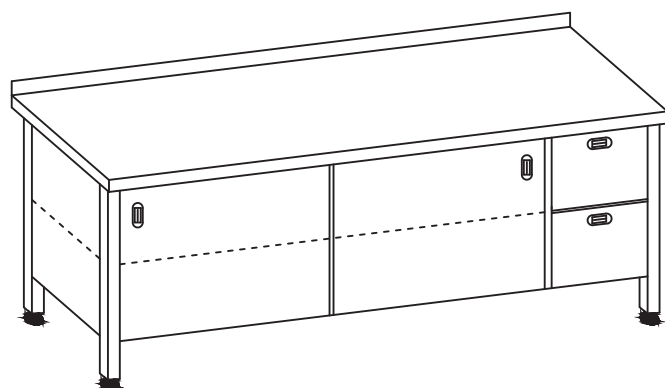

GM-116

L [mm]	Cena [PLN]		Price [EUR]		H [mm]
	B=600	B=700	B=600	B=700	
800	2636	2814	712	761	850

stół lewy (L) - jak na rysunku
 left table (L) - as in the drawing
 stół prawy (P) - odbicie zwierciadlane
 right table (P) - mirror reflection