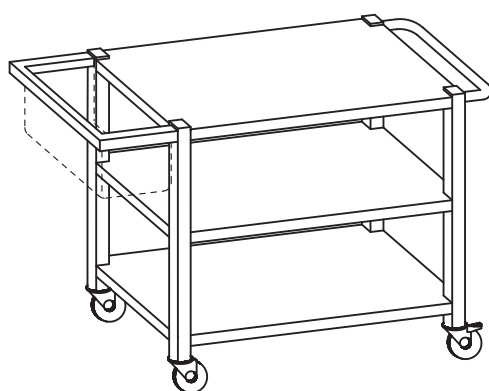

GM-401

L [mm]	Cena [PLN]		Price [EUR]		H [mm]
	B=600	B=700	B=600	B=700	
900	1393	1521	376	411	900
1000	1457	1586	394	429	
1100	1521	1650	411	446	
1200	1586	1714	429	463