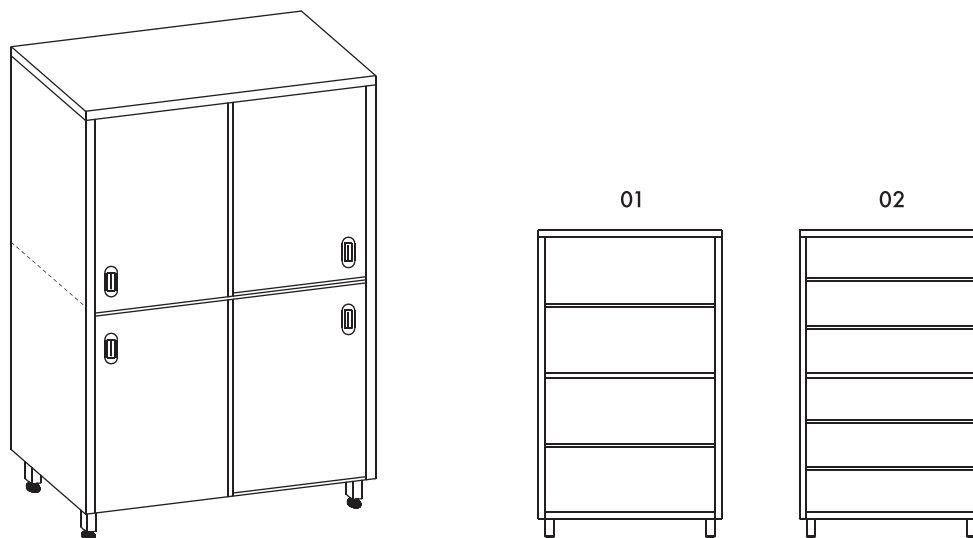

01

02

GRUPA 250 SZAFY

GROUP 250 CLOSETS

GM-258 Szafa przelotowa z drzwiami przesuwными
Closet with out back and movable doors

L [mm]	Cena [PLN]						Price [EUR]						H [mm]
	B=500		B=600		B=700		B=500		B=600		B=700		
	01	02	01	02	01	02	01	02	01	02	01	02	
800	3786	4114	3907	4293	4029	4471	1023	1112	1056	1160	1089	1208	1800
900	3964	4321	4100	4443	4236	4736	1071	1168	1108	1201	1145	1280	
1000	4136	4536	4293	4679	4450	4993	1118	1226	1160	1264	1203	1349	
1100	4334	4786	4500	4929	4657	5243	1174	1293	1216	1332	1259	1417	
1200	4543	5029	4707	5264	4871	5500	1228	1359	1272	1423	1317	1486	
1300	4807	5321	4986	5586	5150	5836	1299	1438	1347	1510	1392	1577	
1400	5079	5621	5264	5907	5436	6179	1373	1519	1423	1597	1469	1670	
800	4050	4379	4200	4586	4350	4793	1095	1183	1135	1239	1176	1295	2000
900	4221	4579	4400	4829	4586	5086	1141	1237	1189	1305	1239	1375	
1000	4386	4786	4600	5071	4814	5357	1185	1293	1243	1371	1301	1448	
1100	4650	5093	4843	5357	5036	5621	1257	1376	1309	1448	1361	1519	
1200	4907	5393	5086	5643	5264	5893	1326	1458	1375	1525	1423	1593	
1300	5171	5686	5329	5929	5486	6171	1398	1537	1440	1602	1483	1668	
1400	5429	5971	5571	6214	5714	6457	1467	1614	1506	1680	1544	1745	