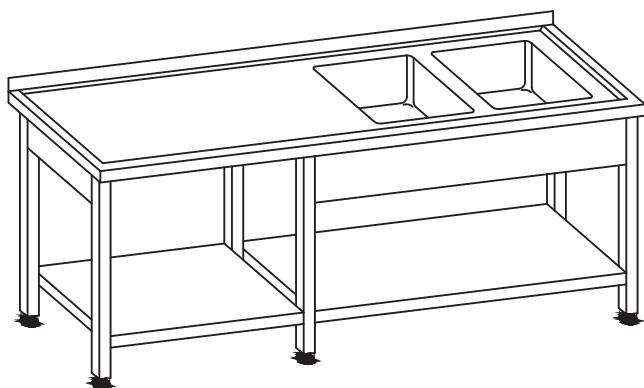

GRUPA 150 STOŁY ZE ZLEWAMI

GROUP 150 TABLES WITH SINKS

GM-162

L [mm]	Cena [PLN]		Price [EUR]		H [mm]
	B=600	B=700	B=600	B=700	
1400	2007	2264	542	612	850 (4 nogi)
1500	2064	2336	558	631	
1600	2114	2400	571	649	
1700	2164	2464	585	666	
1800	2221	2536	600	685	
1900	2271	2600	614	703	
2000	2386	2714	645	734	
2100	2436	2786	658	753	850 (6 nóg)
2200	2486	2857	672	772	
2300	2536	2929	685	792	
2400	2586	3000	699	811	
2500	2636	3071	712	830	
2600	2686	3143	726	849	
2700	2736	3214	739	869	
2800	2786	3286	753	888	

stół prawy (P) - jak na rysunku
right table (P) - as in the drawing
stół lewy (L) - odbicie zwierciadlane
left table (L) - mirror reflection

GM-163

L [mm]	Cena [PLN]		Price [EUR]		H [mm]
	B=600	B=700	B=600	B=700	
1000	2393	2700	647	730	850
1100	2450	2779	662	751	
1200	2507	2821	678	763	
1300	2579	2893	697	782	
1400	2650	2964	716	801	
1500	2936	3243	793	876	
1600	3179	3343	859	903	
1700	3279	3443	886	931	
1800	3379	3543	913	958	

stół prawy (P) - jak na rysunku
right table (P) - as in the drawing
stół lewy (L) - odbicie zwierciadlane
left table (L) - mirror reflection