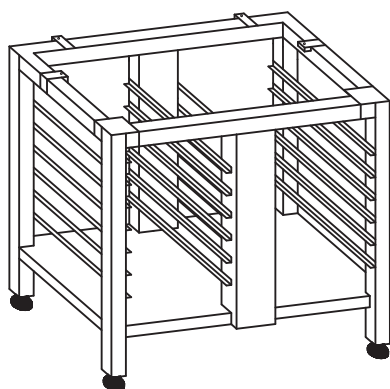

GRUPA 450
PODSTAWY POD PIECE

GROUP 450
BASES UNDERNEATH OVENS

GRUPA 450 PODSTAWY POD PIECE

GROUP 450 BASES UNDERNEATH OVENS

GM-450

L [mm]	Cena [PLN]	Price [EUR]	H [mm]
	B=720	B=720	
910	1564	423	850

GM-451

L [mm]	Cena [PLN]	Price [EUR]	H [mm]
	B=650	B=650	
850	1393	376	850