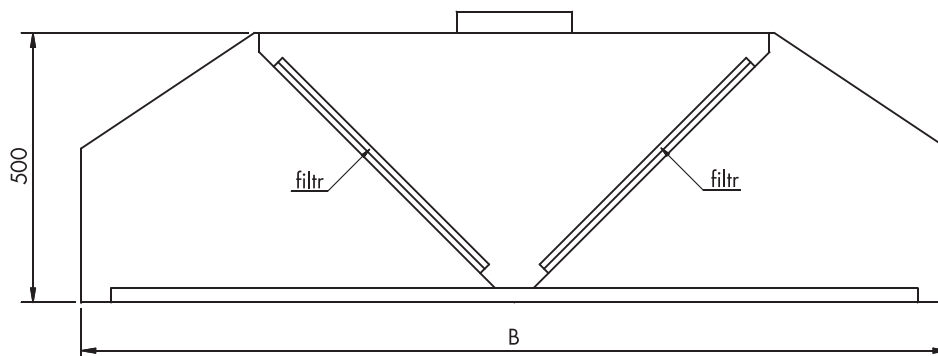

GROUP 500 VENTILATION HOODS

GM-504 Okap wyciągowy centralny
Central ventilation hood

L [mm]	Cena [PLN]						Price [EUR]					
	B=1200	B=1500	B=1600	B=1800	B=2000	B=2200	B=1200	B=1500	B=1600	B=1800	B=2000	B=2200
1000	2214	2443	2521	2671	2821	2979	598	660	681	722	763	805
1100	2286	2529	2607	2771	2929	3093	618	683	705	749	792	836
1200	2364	2614	2700	2871	3036	3200	639	707	730	776	820	865
1300	2436	2700	2786	2964	3143	3314	658	730	753	801	849	896
1400	2514	2786	2879	3064	3250	3429	680	753	778	828	878	927
1500	2586	2871	2964	3157	3350	3543	699	776	801	853	905	958
1600	2657	2957	3057	3257	3457	3657	718	799	826	880	934	988
1700	2729	3043	3143	3357	3564	3771	737	822	849	907	963	1019
1800	2807	3129	3236	3450	3664	3886	759	846	875	932	990	1050
1900	2879	3214	3329	3550	3771	3993	778	869	900	959	1019	1079
2000	2957	3300	3414	3643	3879	4107	799	892	923	985	1048	1110
2100	3029	3386	3507	3743	3986	4221	819	915	948	1012	1077	1141
2200	3100	3471	3593	3843	4086	4336	838	938	971	1039	1104	1172
2300	3171	3557	3686	3943	4193	4450	857	961	996	1066	1133	1203
2400	3243	3643	3771	4036	4300	4557	876	985	1019	1091	1162	1232
2500	3321	3729	3857	4136	4400	4671	898	1008	1042	1118	1189	1263
2600	4507	4929	5064	5343	5621	5900	1218	1332	1369	1444	1519	1595
2700	4586	5014	5157	5450	5729	6021	1239	1355	1394	1473	1548	1627
2800	4671	5107	5257	5557	5850	6143	1263	1380	1421	1502	1581	1660
2900	4757	5207	5357	5657	5964	6264	1286	1407	1448	1529	1612	1693
3000	4836	5300	5457	5764	6079	6386	1307	1432	1475	1558	1643	1726
3100	4921	5400	5557	5871	6193	6507	1330	1459	1502	1587	1674	1759
3200	5000	5493	5657	5979	6307	6629	1351	1485	1529	1616	1705	1792
3300	5086	5586	5750	6086	6421	6750	1375	1510	1554	1645	1736	1824
3400	5171	5679	5850	6193	6536	6871	1398	1535	1581	1674	1766	1857
3500	5250	5771	5950	6300	6650	6993	1419	1560	1608	1703	1797	1890
3600	5336	5871	6050	6407	6764	7121	1442	1587	1635	1732	1828	1925
3700	5414	5964	6150	6514	6879	7243	1463	1612	1662	1761	1859	1958
3800	5500	6057	6243	6614	6993	7364	1486	1637	1687	1788	1890	1990
3900	5579	6157	6343	6729	7107	7486	1508	1664	1714	1819	1921	2023
4000	5664	6250	6443	6829	7221	7607	1531	1689	1741	1846	1952	2056
4100	5750	6343	6543	6936	7336	7729	1554	1714	1768	1875	1983	2089
4200	5829	6436	6636	7043	7450	7850	1575	1739	1793	1903	2014	2122
4300	5914	6529	6736	7150	7564	7979	1598	1764	1820	1932	2044	2156
4400	5993	6629	6836	7257	7679	8100	1620	1792	1847	1961	2075	2189
4500	6079	6721	6936	7364	7793	8221	1643	1817	1875	1990	2106	2222
4600	6157	6814	7036	7471	7907	8343	1664	1842	1902	2019	2137	2255
4700	6243	6914	7136	7579	8021	8464	1687	1869	1929	2048	2168	2288
4800	6329	7007	7229	7686	8136	8586	1710	1894	1954	2077	2199	2320
4900	6407	7100	7329	7786	8250	8707	1732	1919	1981	2104	2230	2353
5000	6493	7193	7429	7893	8364	8829	1755	1944	2008	2133	2261	2386

Uwaga: Cena w tabeli nie obejmuje elementów wyposażenia dodatkowego (oświetlenie, łapacze tłuszczu, wentylatory itp.)

Note: Price in the table do not include elements of additional equipment (lighting, grease collectors, ventilation, etc.)