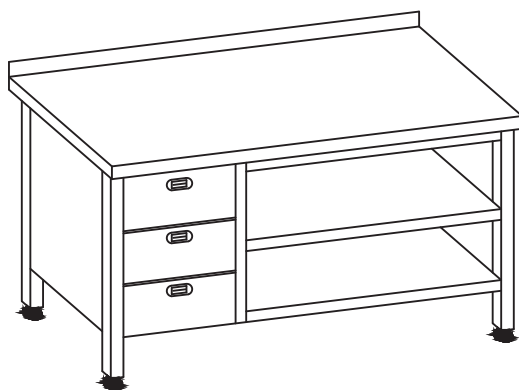

GM-125

L [mm]	Cena [PLN]		Price [EUR]		H [mm]
	B=600	B=700	B=600	B=700	
800	2386	2521	645	681	850
900	2450	2593	662	701	
1000	2514	2664	680	720	
1100	2579	2736	697	739	
1200	2643	2807	714	759	
1300	2707	2879	732	778	
1400	2771	2950	749	797	
1500	2836	3021	766	817	
1600	2900	3093	784	836	
1700	2964	3164	801	855	
1800	3029	3236	819	875	
1900	3093	3307	836	894	
2000	3157	3379	853	913	

GM-130

Wymiary [mm]			Cena [PLN]	Price [EUR]	H [mm]
B1	B2	L1 x L2			
600	600	850 x 850	1093	295	850
600	700	850 x 950	1150	311	
700	600	950 x 850	1150	311	
700	700	950 x 950	1214	328