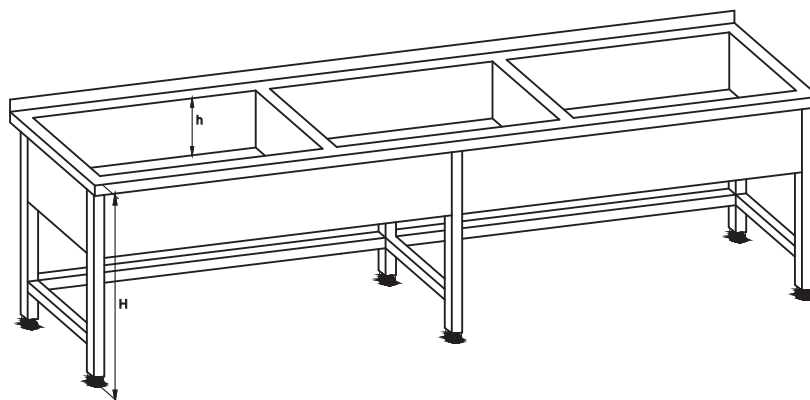

GM-203

L [mm]	Cena [PLN]				H [mm]
	B=600		B=700		
	h=300	h=400	h=300	h=400	
1800	2871	3207	3050	3400	850
2000	3229	3579	3414	3779	
2200	3400	3757	3586	3957	
2400	3564	3936	3757	4143	

GM-203

L [mm]	Price [EUR]				H [mm]
	B=600		B=700		
	h=300	h=400	h=300	h=400	
1800	776	867	824	919	850
2000	873	967	923	1021	
2200	919	1015	969	1069	
2400	963	1064	1015	1120