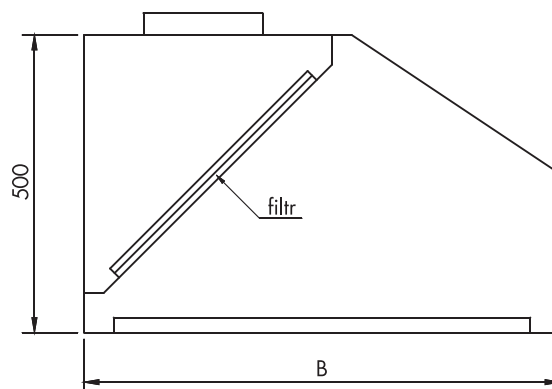

GM-453

L [mm]	Cena [PLN]	Price [EUR]	H [mm]
	B=635	B=635	
900	1464	396	735

GRUPA 500
OKAPY WYCIĄGOWE

GROUP 500
VENTILATION HOODS

GROUP 500 VENTILATION HOODS

GM-500 Okap wyciągowy przyścienny Wall mounted ventilation hood