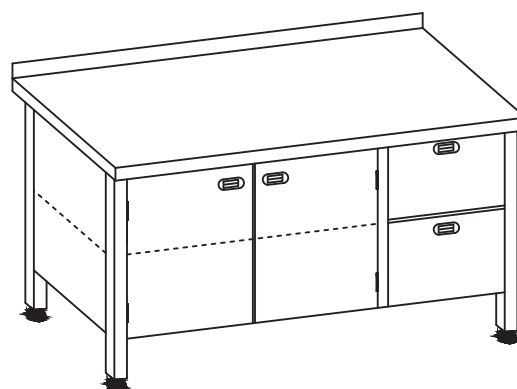

GM-122

L [mm]	Cena [PLN]		Price [EUR]		H [mm]
	B=600	B=700	B=600	B=700	
1200	2579	2736	697	739	850

stół lewy (L) - jak na rysunku
left table (L) - as in the drawing
stół prawy (P) - odbicie zwierciadlane
right table (P) - mirror reflection

GM-123

L [mm]	Cena [PLN]		Price [EUR]		H [mm]
	B=600	B=700	B=600	B=700	
1200	2879	3050	778	824	850

stół lewy (L) - jak na rysunku
left table (L) - as in the drawing
stół prawy (P) - odbicie zwierciadlane
right table (P) - mirror reflection