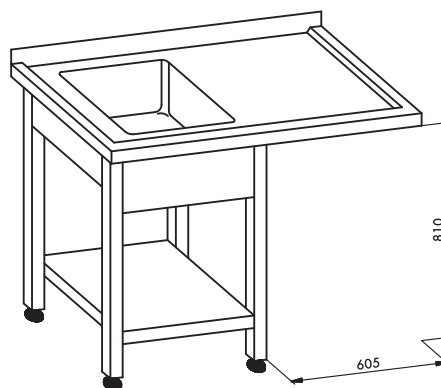

GRUPA 150 STOŁY ZE ZLEWAMI

GROUP 150 TABLES WITH SINKS

GM-164

L [mm]	Cena [PLN]		Price [EUR]		H [mm]
	B=600	B=700	B=600	B=700	
1400	2921	3207	790	867	850
1500	2986	3279	807	886	
1600	3050	3350	824	905	
1700	3114	3421	842	925	
1800	3179	3493	859	944	
1900	3243	3564	876	963	
2000	3307	3636	894	983	
2100	3371	3707	911	1002	
2200	3436	3779	929	1021	
2300	3500	3850	946	1041	
2400	3564	3921	963	1060	

stół prawy (P) - jak na rysunku
right table (P) - as in the drawing
stół lewy (L) - odbicie zwierciadlane
left table (L) - mirror reflection

GM-165

L [mm]	Cena [PLN]		Price [EUR]		H [mm]
	B=600	B=700	B=600	B=700	
1200	1436	1671	388	452	850
1300	1500	1750	405	473	
1400	1564	1829	423	494	
1500	1629	1907	440	515	
1600	1693	1986	458	537	
1700	1757	2064	475	558	
1800	1821	2143	492	579	

stół prawy (P) - jak na rysunku
right table (P) - as in the drawing
stół lewy (L) - odbicie zwierciadlane
left table (L) - mirror reflection