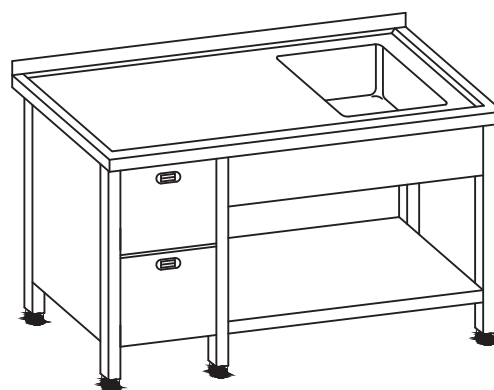

GRUPA 150 STOŁY ZE ZLEWAMI

GROUP 150 TABLES WITH SINKS

GM-152

L [mm]	Cena [PLN]		Price [EUR]		H [mm]
	B=600	B=700	B=600	B=700	
1000	1850	1964	500	531	850
1100	1921	2064	519	558	
1200	2021	2157	546	583	
1300	2071	2336	560	631	
1400	2121	2421	573	654	
1500	2171	2479	587	670	
1600	2221	2536	600	685	
1700	2271	2593	614	701	
1800	2321	2650	627	716	
1900	2371	2707	641	732	
2000	2421	2764	654	747	

stół prawy (P) - jak na rysunku
right table (P) - as in the drawing
stół lewy (L) - odbicie zwierciadlane
left table (L) - mirror reflection

GM-153

L [mm]	Cena [PLN]		Price [EUR]		H [mm]
	B=600	B=700	B=600	B=700	
1000	2421	2593	654	701	850
1100	2486	2664	672	720	
1200	2550	2736	689	739	
1300	2614	2807	707	759	
1400	2679	2879	724	778	
1500	2743	2921	741	790	
1600	2807	2993	759	809	
1700	2971	3064	776	828	
1800	2936	3136	793	847	
1900	3000	3207	811	867	
2000	3064	3279	828	886	

stół prawy (P) - jak na rysunku
right table (P) - as in the drawing
stół lewy (L) - odbicie zwierciadlane
left table (L) - mirror reflection