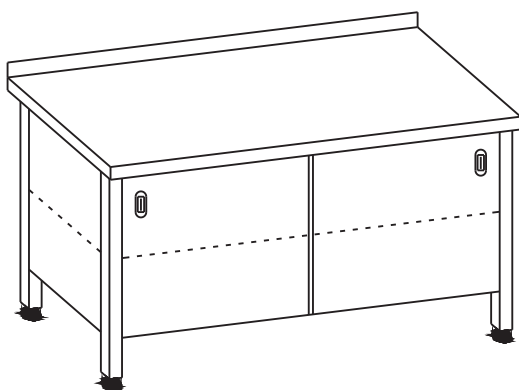

L [mm]	Cena [PLN]		Price [EUR]		H [mm]
	B=600	B=700	B=600	B=700	
1400	2679	2907	724	786	850
1500	2793	3050	755	824	
1600	2907	3207	786	867	
1700	3036	3364	820	909	
1800	3164	3521	855	952	
1900	3307	3679	894	994	
2000	3436	3836	929	1037	
2100	3579	4007	967	1083	
2200	3736	4179	1010	1129	
2300	3879	4350	1048	1176	

stół lewy (L) - jak na rysunku
left table (L) - as in the drawing
stół prawy (P) - odbicie zwierciadlane
right table (P) - mirror reflection

GM-118

L [mm]	Cena [PLN]				Price [EUR]				H [mm]
	GM-118 N		GM-118 P		GM-118 N		GM-118 P		
	B=600	B=700	B=600	B=700	B=600	B=700	B=600	B=700	
800	1607	1707	2014	2157	434	461	544	583	850
900	1721	1793	2143	2300	465	485	579	622	
1000	1836	1893	2271	2443	496	512	614	660	
1100	1950	1993	2400	2586	527	539	649	699	
1200	2064	2114	2529	2729	558	571	683	737	
1300	2179	2279	2657	2871	589	616	718	776	
1400	2293	2436	2786	3014	620	658	753	815	
1500	2407	2571	2914	3157	651	695	788	853	
1600	2521	2707	3043	3300	681	732	822	892	
1700	2636	2843	3171	3443	712	768	857	931	
1800	2750	2979	3300	3586	743	805	892	969	
1900	2864	3114	3429	3729	774	842	927	1008	

N - szafka nieprzelotowa
N - closet without out back
P - szafka przelotowa (blat bez rantu)
P - closet with out back (countertop without a rim)