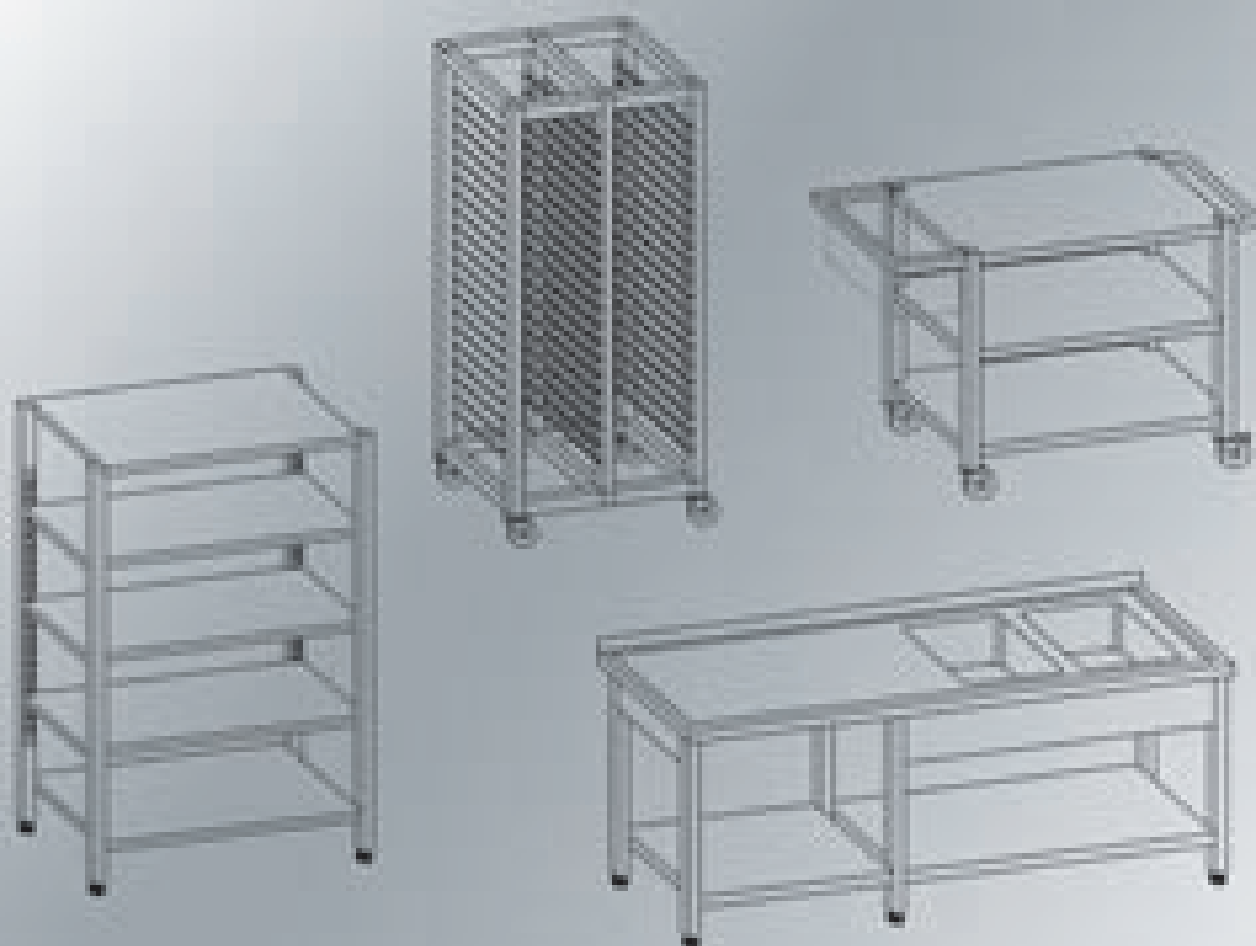

URZĄDZENIA I MEBLE DLA GASTRONOMII

DEVICES AND FURNITURE FOR CATERING • ANLAGEN UND MÖBEL FÜR GASTRONOMIE •

ZARUDENI A NÁBYTEK PRO GASTRONOMIE • ОБОРУДОВАНИЕ И МЕБЕЛЬ ДЛЯ ГАСТРОНОМИИ

Profesjonalizm na miarę Twoich potrzeb

Professionalism by Your standards • Unsere Professionalität sorgt für Ihre Bedürfnisse •

Professionalita na miu Vashich potreb • Профессионализм по мере Ваших потребностей