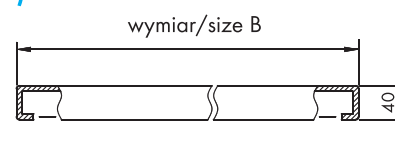

BLATY PŁASKIE (BEZ RANTÓW) FLAT COUNTERTOPS (WITHOUT RIMS)