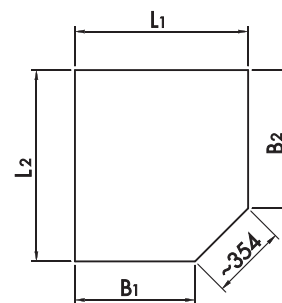

od wymiaru L=2000 [mm] stół posiada 6 nóg
 from the size L=200 [mm] the table has 6 legs

GM-102

L [mm]	Cena [PLN]		Price [EUR]		H [mm]
	B=600	B=700	B=600	B=700	
2000	1271	1350	344	365	850
2100	1307	1386	353	375	
2200	1343	1421	363	384	
2300	1379	1457	373	394	
2400	1407	1500	380	405	
2500	1436	1543	388	417	
2600	1471	1579	398	427	
2700	1507	1621	407	438	
2800	1550	1664	419	450	

stół lewy (L) - jak na rysunku
 left table (L) - as in the drawing
 stół prawy (P) - odbicie zwierciadlane
 right table (P) - mirror reflection

GM-123

L [mm]	Cena [PLN]		Price [EUR]		H [mm]
	B=600	B=700	B=600	B=700	
1200	2879	3050	778	824	850

stół lewy (L) - jak na rysunku
 left table (L) - as in the drawing
 stół prawy (P) - odbicie zwierciadlane
 right table (P) - mirror reflection

GM-125

L [mm]	Cena [PLN]		Price [EUR]		H [mm]
	B=600	B=700	B=600	B=700	
800	2386	2521	645	681	850
900	2450	2593	662	701	
1000	2514	2664	680	720	
1100	2579	2736	697	739	
1200	2643	2807	714	759	
1300	2707	2879	732	778	
1400	2771	2950	749	797	
1500	2836	3021	766	817	
1600	2900	3093	784	836	
1700	2964	3164	801	855	
1800	3029	3236	819	875	
1900	3093	3307	836	894	
2000	3157	3379	853	913	