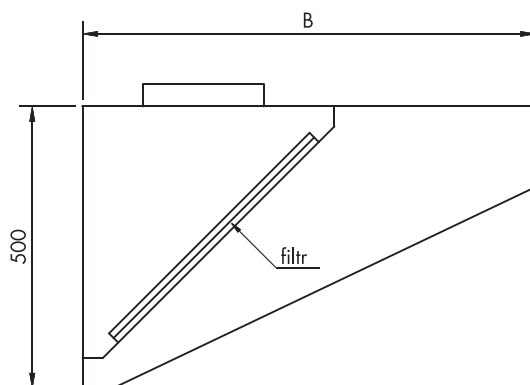

GM-501 Okap wyciągowy przyścienny

L [mm]	Cena [PLN]						
	B=600	B=700	B=800	B=900	B=1000	B=1100	B=1200
1000	1429	1500	1571	1650	1721	1800	1871
1100	1471	1543	1629	1700	1786	1864	1943
1200	1514	1593	1679	1757	1843	1929	2014
1300	1557	1643	1729	1814	1900	1986	2079
1400	1600	1686	1779	1871	1957	2050	2143
1500	1643	1736	1829	1921	2021	2114	2207
1600	1686	1779	1879	1979	2079	2179	2279
1700	1729	1829	1929	2036	2136	2243	2343
1800	1771	1871	1986	2086	2200	2300	2414
1900	1814	1921	2036	2143	2257	2364	2479
2000	1857	1971	2086	2200	2314	2429	2543
2100	1900	2014	2136	2257	2371	2493	2614
2200	1943	2064	2186	2307	2429	2557	2679
2300	1986	2107	2236	2364	2493	2614	2750
2400	2029	2157	2286	2421	2550	2686	2814
2500	2071	2200	2343	2479	2614	2743	2886
2600	2936	3071	3214	3357	3493	3636	3771
2700	2986	3129	3271	3414	3557	3700	3836
2800	3036	3179	3329	3471	3614	3764	3900
2900	3086	3229	3379	3529	3679	3829	3971
3000	3136	3286	3436	3586	3736	3886	4036
3100	3186	3336	3493	3643	3800	3950	4100
3200	3236	3393	3550	3700	3857	4014	4171
3300	3286	3443	3600	3757	3914	4079	4236
3400	3336	3493	3657	3821	3979	4143	4300
3500	3386	3543	3714	3871	4043	4207	4364
3600	3436	3600	3764	3929	4100	4264	4429
3700	3486	3650	3821	3993	4157	4329	4500
3800	3536	3707	3879	4050	4221	4393	4564
3900	3586	3757	3936	4107	4279	4457	4629
4000	3636	3807	3993	4164	4343	4521	4700
4100	3686	3864	4043	4221	4400	4586	4757
4200	3736	3914	4100	4279	4464	4643	4829
4300	3786	3964	4150	4336	4521	4707	4893
4400	3836	4021	4207	4393	4586	4771	4957
4500	3886	4071	4264	4450	4643	4836	5021
4600	3936	4121	4321	4507	4700	4900	5093
4700	3986	4179	4371	4564	4764	4964	5157
4800	4036	4229	4429	4629	4829	5021	5221
4900	4086	4486	4486	4686	4886	5086	5286
5000	4136	4543	4543	4743	4943	5150	5357

Uwaga: Cena w tabeli nie obejmuje elementów wyposażenia dodatkowego (oświetlenie, łapacze tłuszczu, wentylatory itp.)