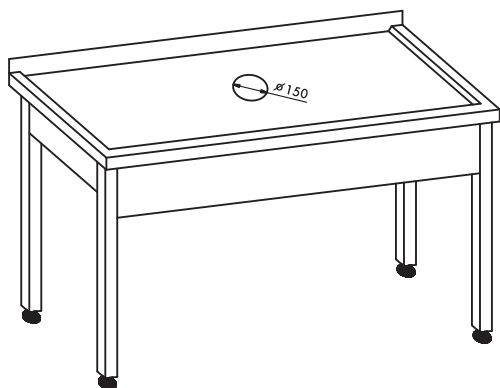

stół prawy (P) - jak na rysunku
right table (P) - as in the drawing
stół lewy (L) - odbicie zwierciadlane
left table (L) - mirror reflection

GRUPA 150 STOŁY ZE ZLEWAMI

GROUP 150 TABLES WITH SINKS

GM-166

L [mm]	Cena [PLN]		Price [EUR]		H [mm]
	B=600	B=700	B=600	B=700	
1800	2164	2479	585	670	850
1900	2229	2557	602	691	
2000	2293	2636	620	712	
2100	2357	2714	637	734	
2200	2421	2793	654	755	
2300	2486	2871	672	776	

stół prawy (P) - jak na rysunku
right table (P) - as in the drawing
stół lewy (L) - odbicie zwierciadlane
left table (L) - mirror reflection

GM-167

L [mm]	Cena [PLN]		Price [EUR]		H [mm]
	B=600	B=700	B=600	B=700	
1700	1979	2279	535	616	850
1800	2050	2371	554	641	
1900	2121	2464	573	666	
2000	2193	2557	593	691	
2100	2264	2650	612	716	
2200	2336	2743	631	741	

stół prawy (P) - jak na rysunku
right table (P) - as in the drawing
stół lewy (L) - odbicie zwierciadlane
left table (L) - mirror reflection

GRUPA 150 STOŁY ZE ZLEWAMI

GROUP 150 TABLES WITH SINKS

GM-168

L [mm]	Cena [PLN]		Price [EUR]		H [mm]
	B=600	B=700	B=600	B=700	
800	871	929	235	251	850
900	907	971	245	263	
1000	943	1014	255	274	
1100	986	1057	266	286	
1200	1021	1093	276	295	
1300	1057	1136	286	307	
1400	1093	1179	295	319	
1500	1129	1221	305	330	
1600	1164	1264	315	342	