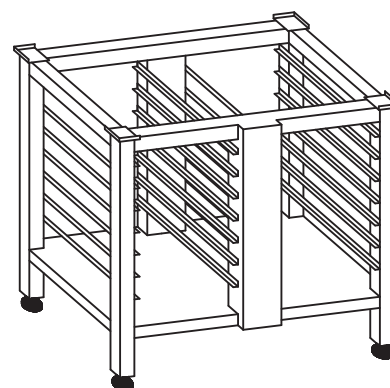

GRUPA 450
PODSTAWY POD PIECE

GROUP 450
BASES UNDERNEATH OVENS

GRUPA 450 PODSTAWY POD PIECE

GROUP 450 BASES UNDERNEATH OVENS

GM-450

L [mm]	Cena [PLN]	Price [EUR]	H [mm]
	B=720	B=720	
910	1564	423	850

GM-451

L [mm]	Cena [PLN]	Price [EUR]	H [mm]
	B=650	B=650	
850	1393	376	850