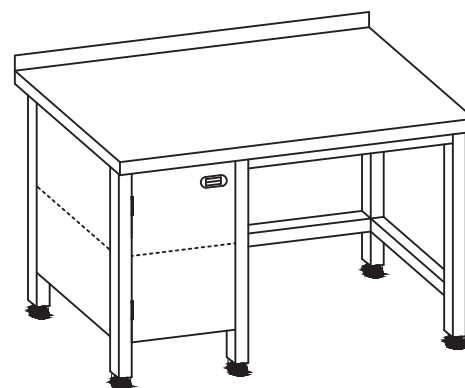

GM-104

L [mm]	Cena [PLN]		Price [EUR]		H [mm]
	B=600	B=700	B=600	B=700	
2000	1421	1536	384	415	850
2100	1471	1593	398	431	
2200	1521	1650	411	446	
2300	1579	1707	427	461	
2400	1621	1764	438	477	
2500	1671	1821	452	492	
2600	1736	1879	469	508	
2700	1793	1943	485	525	
2800	1843	2007	498	542	

GM-105

L [mm]	Cena [PLN]		Price [EUR]		H [mm]
	B=600	B=700	B=600	B=700	
1000	1457	1536	394	415	850
1100	1486	1571	402	425	
1200	1514	1607	409	434	
1300	1543	1643	417	444	
1400	1571	1679	425	454	
1500	1600	1714	432	463	
1600	1629	1750	440	473	
1700	1657	1786	448	483	
1800	1686	1821	456	492	
1900	1714	1857	463	502	
2000	1743	1893	471	512	
2100	1771	1929	479	521	
2200	1800	1964	486	531	
2300	1829	2000	494	541	

stół lewy (L) - jak na rysunku
left table (L) - as in the drawing
stół prawy (P) - odbicie zwierciadlane
right table (P) - mirror reflection