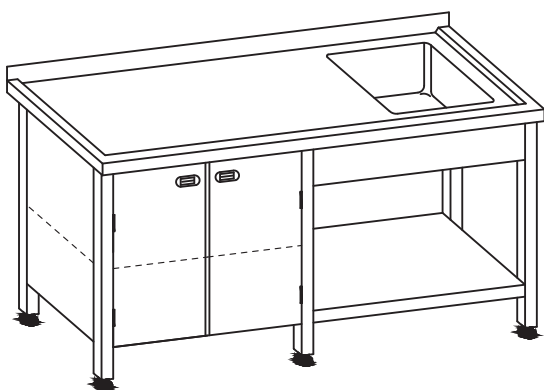

GRUPA 150 STOŁY ZE ZLEWAMI

GROUP 150 TABLES WITH SINKS

GM-156

L [mm]	Cena [PLN]		Price [EUR]		H [mm]
	B=600	B=700	B=600	B=700	
1400	2571	2764	695	747	850
1500	2629	2821	710	763	
1600	2679	2879	724	778	
1700	2729	2936	737	793	
1800	2779	2993	751	809	
1900	2829	3050	764	824	
2000	2879	3107	778	840	
2100	2929	3164	792	855	
2200	2979	3221	805	871	
2300	3029	3279	819	886	
2400	3079	3336	832	902	
2500	3129	3393	846	917	
2600	3179	3450	859	932	
2700	3229	3507	873	948	
2800	3279	3564	886	963	

stół prawy (P) - jak na rysunku
right table (P) - as in the drawing
stół lewy (L) - odbicie zwierciadlane
left table (L) - mirror reflection

GM-158

L [mm]	Cena [PLN]		Price [EUR]		H [mm]
	B=600	B=700	B=600	B=700	
600	1679	1871	454	506	850

stół prawy (P) - jak na rysunku
right table (P) - as in the drawing
stół lewy (L) - odbicie zwierciadlane
left table (L) - mirror reflection