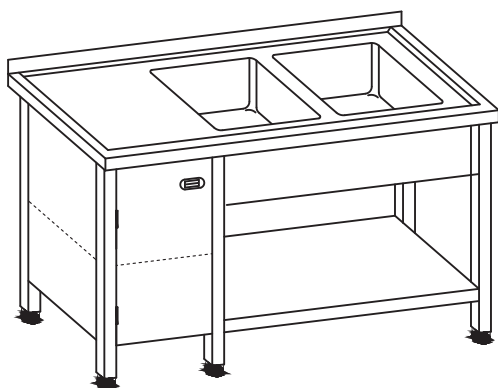

GRUPA 150 STOŁY ZE ZLEWAMI

GROUP 150 TABLES WITH SINKS

GM-164

L [mm]	Cena [PLN]		Price [EUR]		H [mm]
	B=600	B=700	B=600	B=700	
1400	2921	3207	790	867	850
1500	2986	3279	807	886	
1600	3050	3350	824	905	
1700	3114	3421	842	925	
1800	3179	3493	859	944	
1900	3243	3564	876	963	
2000	3307	3636	894	983	
2100	3371	3707	911	1002	
2200	3436	3779	929	1021	
2300	3500	3850	946	1041	
2400	3564	3921	963	1060	

stół prawy (P) - jak na rysunku
right table (P) - as in the drawing
stół lewy (L) - odbicie zwierciadlane
left table (L) - mirror reflection

GM-165

L [mm]	Cena [PLN]		Price [EUR]		H [mm]
	B=600	B=700	B=600	B=700	
1200	1436	1671	388	452	850
1300	1500	1750	405	473	
1400	1564	1829	423	494	
1500	1629	1907	440	515	
1600	1693	1986	458	537	
1700	1757	2064	475	558	
1800	1821	2143	492	579	

stół prawy (P) - jak na rysunku
right table (P) - as in the drawing
stół lewy (L) - odbicie zwierciadlane
left table (L) - mirror reflection