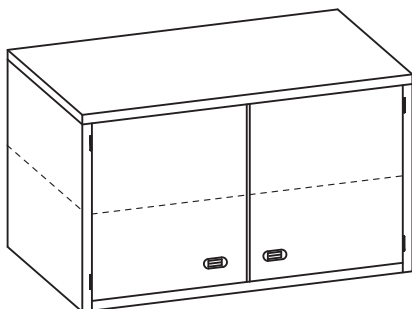

GM-351

L [mm]	Cena [PLN]		Price [EUR]		H [mm]
	B=300	B=400	B=300	B=400	
400	579	636	156	172	600
500	664	721	180	195	

szafka prawa (P) - jak na rysunku
right cabinet (P) - as in the drawing
szafka lewa (L) - odbicie zwierciadlane
left cabinet (L) - mirror reflection