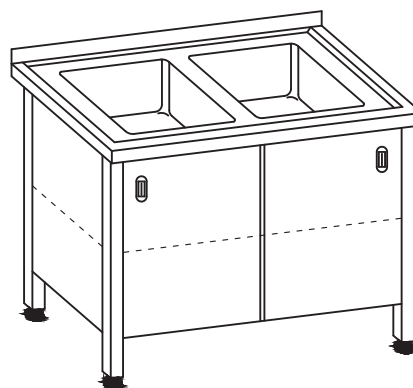

GRUPA 150 STOŁY ZE ZLEWAMI

GROUP 150 TABLES WITH SINKS

GM-162

L [mm]	Cena [PLN]		Price [EUR]		H [mm]
	B=600	B=700	B=600	B=700	
1400	2007	2264	542	612	850 (4 nogi)
1500	2064	2336	558	631	
1600	2114	2400	571	649	
1700	2164	2464	585	666	
1800	2221	2536	600	685	
1900	2271	2600	614	703	
2000	2386	2714	645	734	
2100	2436	2786	658	753	850 (6 nóg)
2200	2486	2857	672	772	
2300	2536	2929	685	792	
2400	2586	3000	699	811	
2500	2636	3071	712	830	
2600	2686	3143	726	849	
2700	2736	3214	739	869	
2800	2786	3286	753	888	

stół prawy (P) - jak na rysunku
right table (P) - as in the drawing
stół lewy (L) - odbicie zwierciadlane
left table (L) - mirror reflection

GM-163

L [mm]	Cena [PLN]		Price [EUR]		H [mm]
	B=600	B=700	B=600	B=700	
1000	2393	2700	647	730	850
1100	2450	2779	662	751	
1200	2507	2821	678	763	
1300	2579	2893	697	782	
1400	2650	2964	716	801	
1500	2936	3243	793	876	
1600	3179	3343	859	903	
1700	3279	3443	886	931	
1800	3379	3543	913	958	

stół prawy (P) - jak na rysunku
right table (P) - as in the drawing
stół lewy (L) - odbicie zwierciadlane
left table (L) - mirror reflection