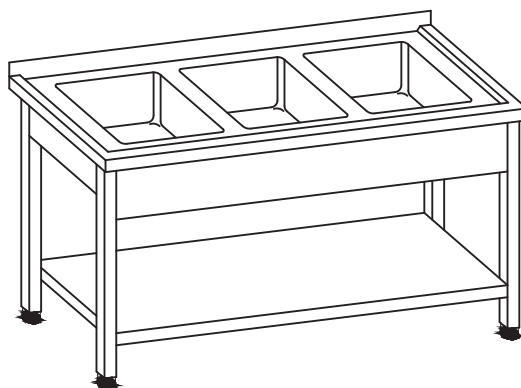

stół prawy (P) - jak na rysunku
right table (P) - as in the drawing
stół lewy (L) - odbicie zwierciadlane
left table (L) - mirror reflection

GRUPA 150 STOŁY ZE ZLEWAMI

GROUP 150 TABLES WITH SINKS

GM-166

L [mm]	Cena [PLN]		Price [EUR]		H [mm]
	B=600	B=700	B=600	B=700	
1800	2164	2479	585	670	850
1900	2229	2557	602	691	
2000	2293	2636	620	712	
2100	2357	2714	637	734	
2200	2421	2793	654	755	
2300	2486	2871	672	776	

stół prawy (P) - jak na rysunku
right table (P) - as in the drawing
stół lewy (L) - odbicie zwierciadlane
left table (L) - mirror reflection

GM-167

L [mm]	Cena [PLN]		Price [EUR]		H [mm]
	B=600	B=700	B=600	B=700	
1700	1979	2279	535	616	850
1800	2050	2371	554	641	
1900	2121	2464	573	666	
2000	2193	2557	593	691	
2100	2264	2650	612	716	
2200	2336	2743	631	741	

stół prawy (P) - jak na rysunku
right table (P) - as in the drawing
stół lewy (L) - odbicie zwierciadlane
left table (L) - mirror reflection

GRUPA 150 STOŁY ZE ZLEWAMI

GROUP 150 TABLES WITH SINKS

GM-168

L [mm]	Cena [PLN]		Price [EUR]		H [mm]
	B=600	B=700	B=600	B=700	
800	871	929	235	251	850
900	907	971	245	263	
1000	943	1014	255	274	
1100	986	1057	266	286	
1200	1021	1093	276	295	
1300	1057	1136	286	307	
1400	1093	1179	295	319	
1500	1129	1221	305	330	
1600	1164	1264	315	342	